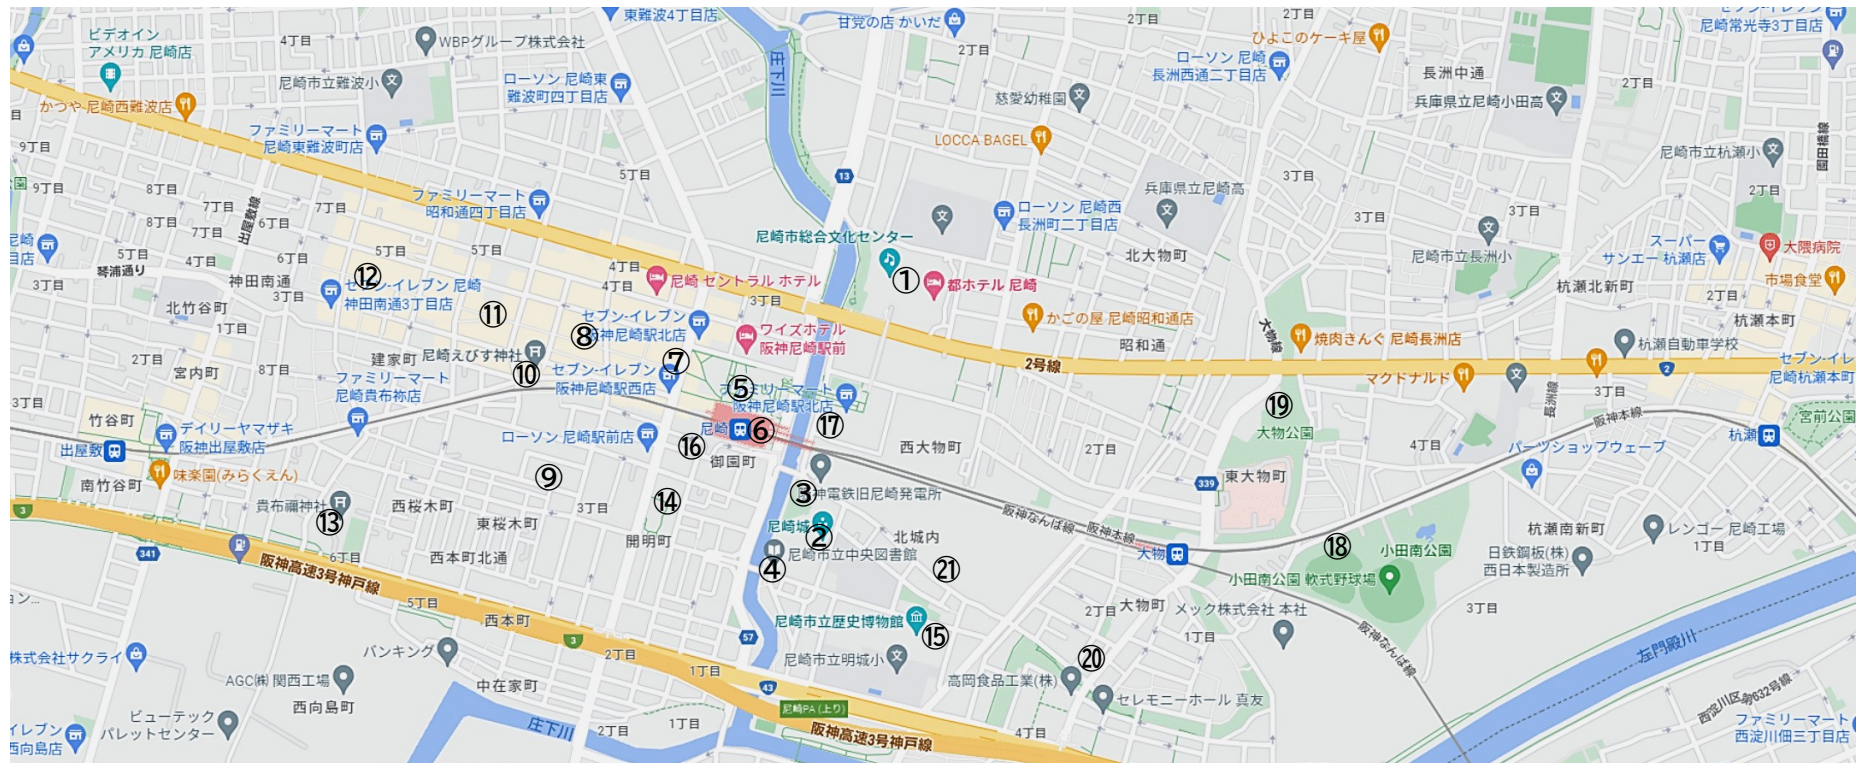

【別紙1】 Wi-Fi パケットセンサーの設置位置

1	尼崎市総合文化センター1 階	2	尼崎城天守 1 階	3	尼崎城址公園駐車場(北側入口)
4	尼崎市立中央図書館	5	あまがさき観光案内所	6	阪神尼崎駅
7	中央一番街商店街	8	中央三番街商店街	9	寺町
10	尼崎えびす神社	11	中央四番街商店街	12	三和本通商店街
13	貴布禰神社	14	尼崎市開明庁舎	15	歴史博物館
16	阪神尼崎駅南自転車駐車場	17	庄下川東阪神アンダー	18	小田南公園
19	稲川橋交差点南(和楽園)	20	大物橋北交差点(ENEOS)	21	阪神電鉄車庫南(三文社)
22	大物駅東(未設置)	23	杭瀬駅西(未設置)		

(阪神尼崎駅・大物駅周辺)

(JR 尼崎駅周辺)

24	あまがさき観光案内コーナー
----	---------------

(ボートレース尼崎周辺)

25	尼崎センタープール前駅	26	ボートレース尼崎(正門)	27	ボートレース尼崎(西門)
----	-------------	----	--------------	----	--------------

(阪神電鉄大阪梅田駅・神戸三宮駅)

31	大阪梅田駅(東口駅長室)	32	大阪梅田駅(西口駅務室)
41	神戸三宮駅(西口駅長室)	42	神戸三宮駅(東口駅務室)